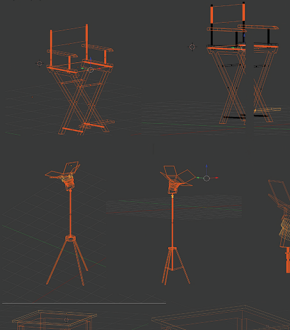

Ο ΚΟΣΜΟΣ ΤΟΥ ΠΑΝΤΕΛΗ ΒΟΥΛΓΑΡΗ

Εκθέμα και εκθεσιακός χώρος
για ψηφιακό μουσείο κινηματογράφου

ΟΜΑΔΑ: Καλλιήρη Γεωργία
Πανδερμαράκη Βασιλική

ΚΑΘΗΓΗΤΗΣ : Σπύρος Σιάκας

ΜΑΘΗΜΑ: Τρισδιάστατο περιβάλλον

Γραμμικά

ΔΩΜΑΤΙΟ ΠΡΩΤΟ ΟΙ ΝΥΦΕΣ